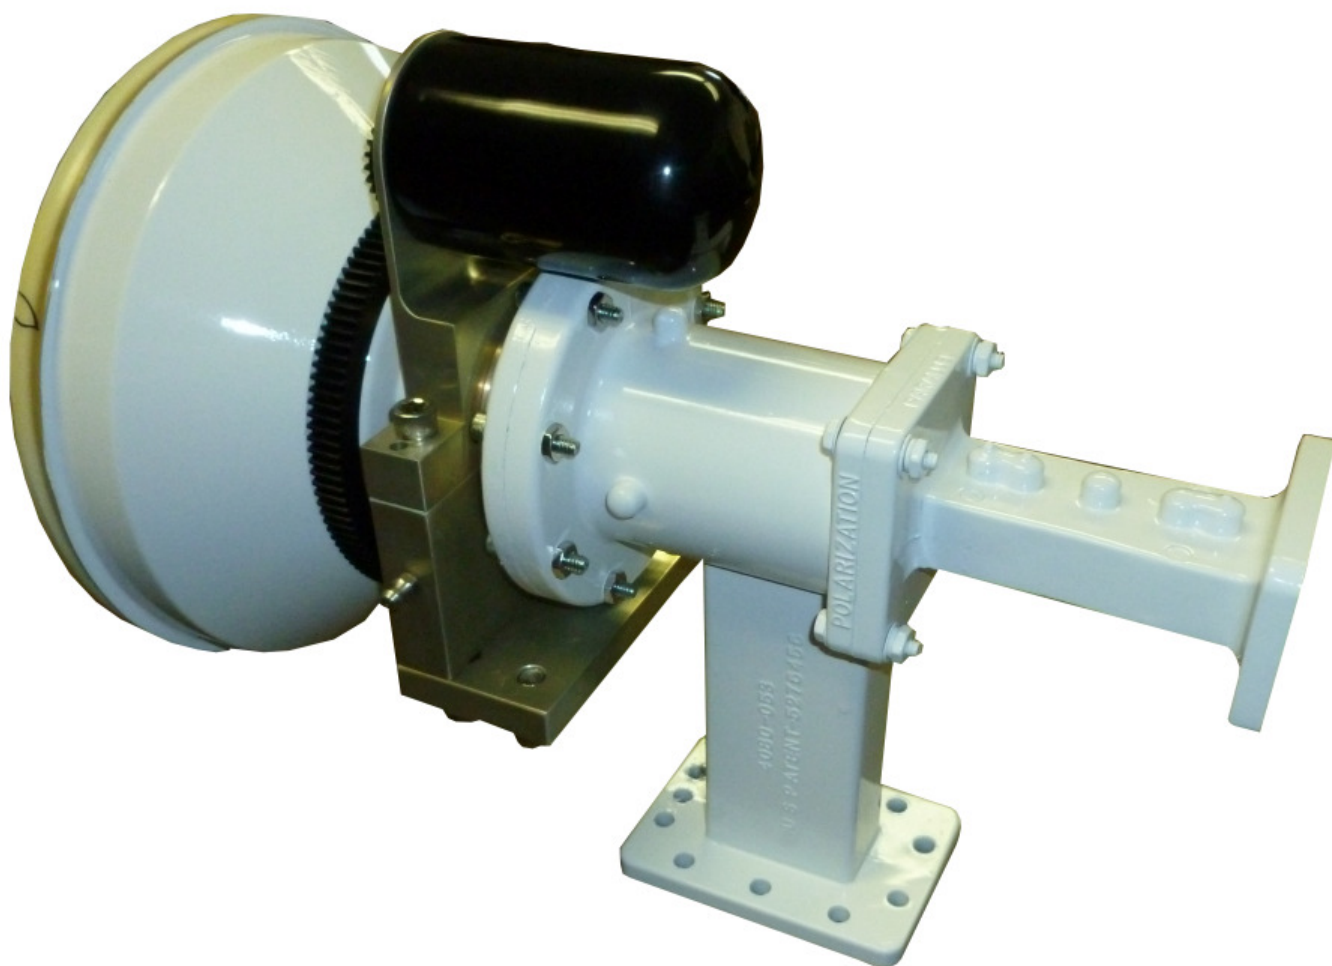

Alimentador Banda C Lineal Motorizada.
Prodelin

Operating Frequency
Receive 3.625 - 4.2 GHz
Transmit 5.850 - 6.425 GHz